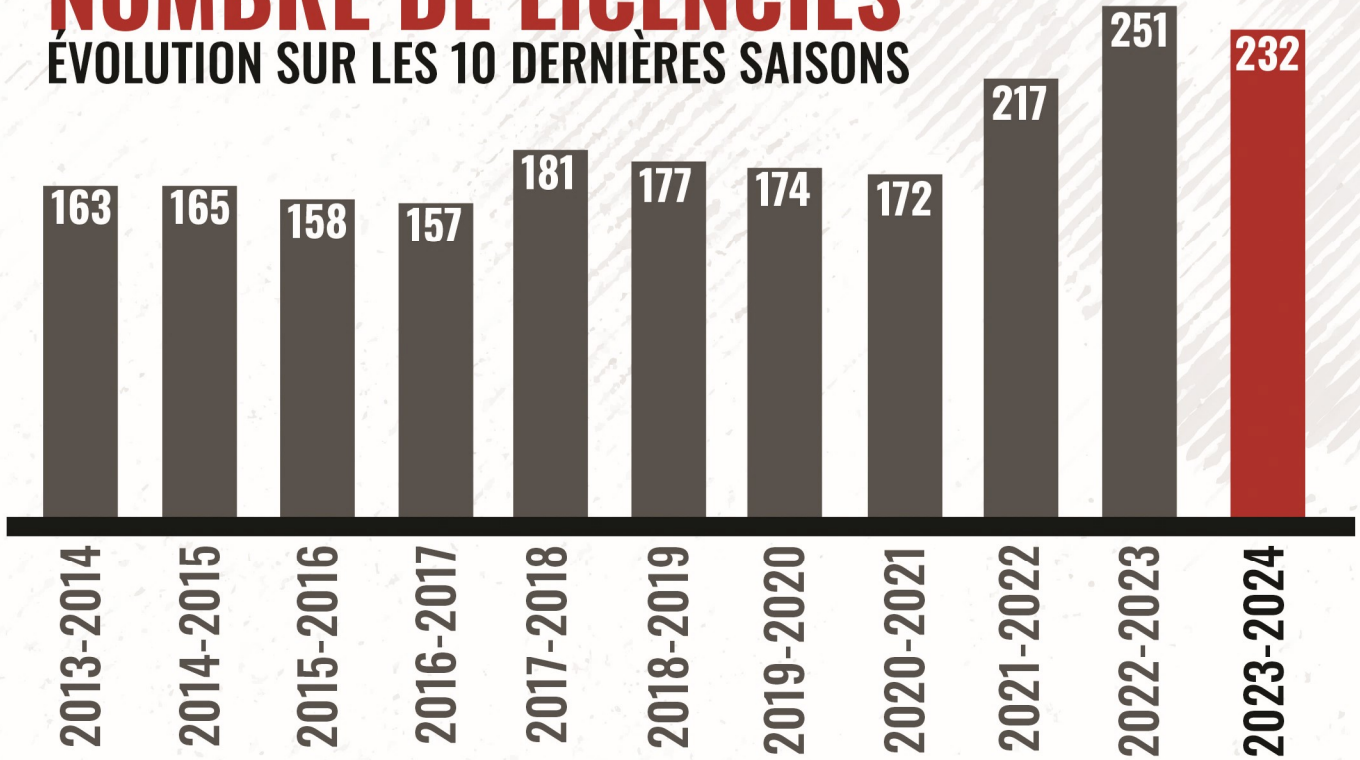

Fort de ce constat et d'un socle important de joueuses dans leurs écoles de mini-basket, le LSB et le CSEF ont décidé de collaborer pour développer une offre de basket adaptée aux licenciées des deux clubs au sortir de la catégorie U11 en Moselle Est.

Lors de la saison 2022-2023, les 3 clubs représentent 534 licenciés soit 10% des licenciés du comité de Moselle.

CERCLE SAINT ELOI FOLKLING BASKETBALL
RUE DU 6 DÉCEMBRE 1944
57600 FOLKLING

QUELQUES CHIFFRES

NOMBRE DE LICENCIÉS ÉVOLUTION SUR LES 10 DERNIÈRES SAISONS

Un club bien implanté dans le bassin

Des licenciés majoritairement issus de la commune de Folkling mais venant de 37 communes différentes en tout dont 18 communes sur 21 de la communauté d'agglomération de Forbach dont fait partie le village de Folkling.