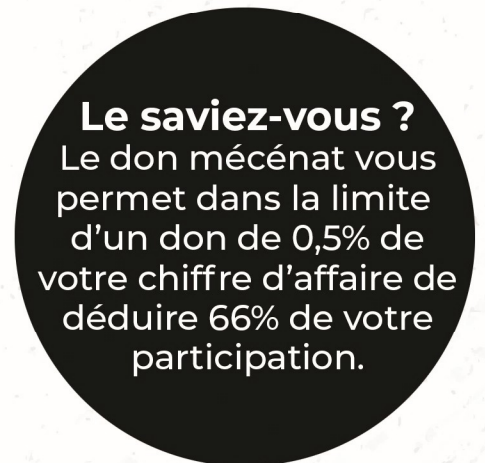

SPONSORING

POURQUOI LE PARTENARIAT ?

Le partenariat nous permet de vivre de notre passion, votre contribution nous est indispensable pour pouvoir former nos jeunes et faire vivre l'association. En contrepartie, nous exposerons votre publicité sur différents supports.

LES DIFFÉRENTES FORMES DE PARTENARIAT

JEU DE MAILLOT

700€ à 900€ (selon la catégorie)

10 tenues complètes, maillots + shorts avec flocage sponsor sur ventre/dos

JEU DE SURMAILLOTS

450€

10 surmaillots avec flocage sponsor sur ventre/dos

BANDEROLE GYMNASSE

150€/SAISON

Affichage d'une banderole sponsor pour un an

ACHAT DE MATÉRIEL

Ballons, paniers, chasubles, gobelets réutilisables, ...

ÉVÈNEMENT SPORTIF OU EXTRA-SPORTIF

Soutien ponctuel lors d'évènements spécifiques

DON MÉCÉNAT LIBRE

LE CLUB A BESOIN DE VOUS !